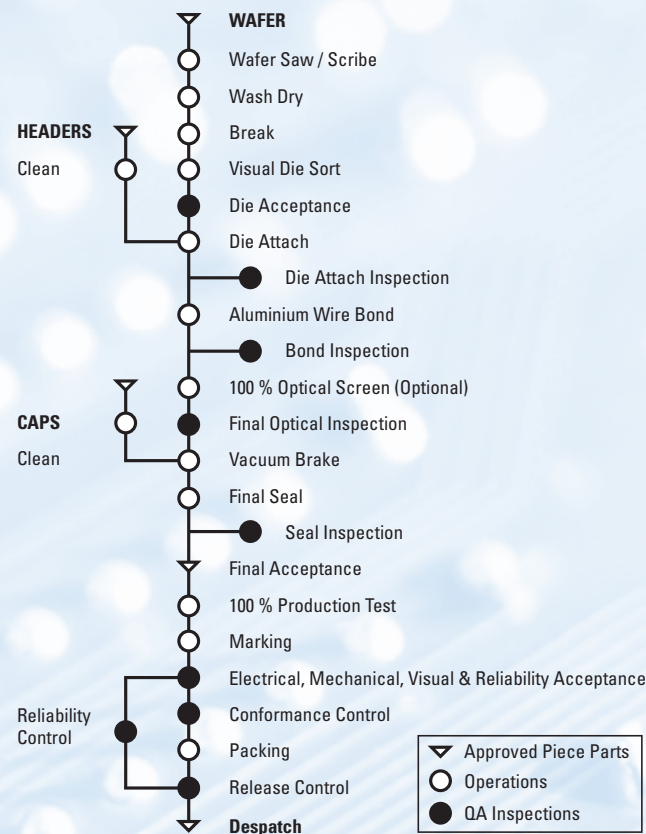

Gefertigt und getestet nach MIL-S-19500 (AQAP 1) mit Burn-In.

Herstellungsprozess

Prozessdiagramm

Finden Sie heraus, wie DSI-M speziell IHNEN helfen kann!

Ihr Vertrieb und Ansprechpartner: